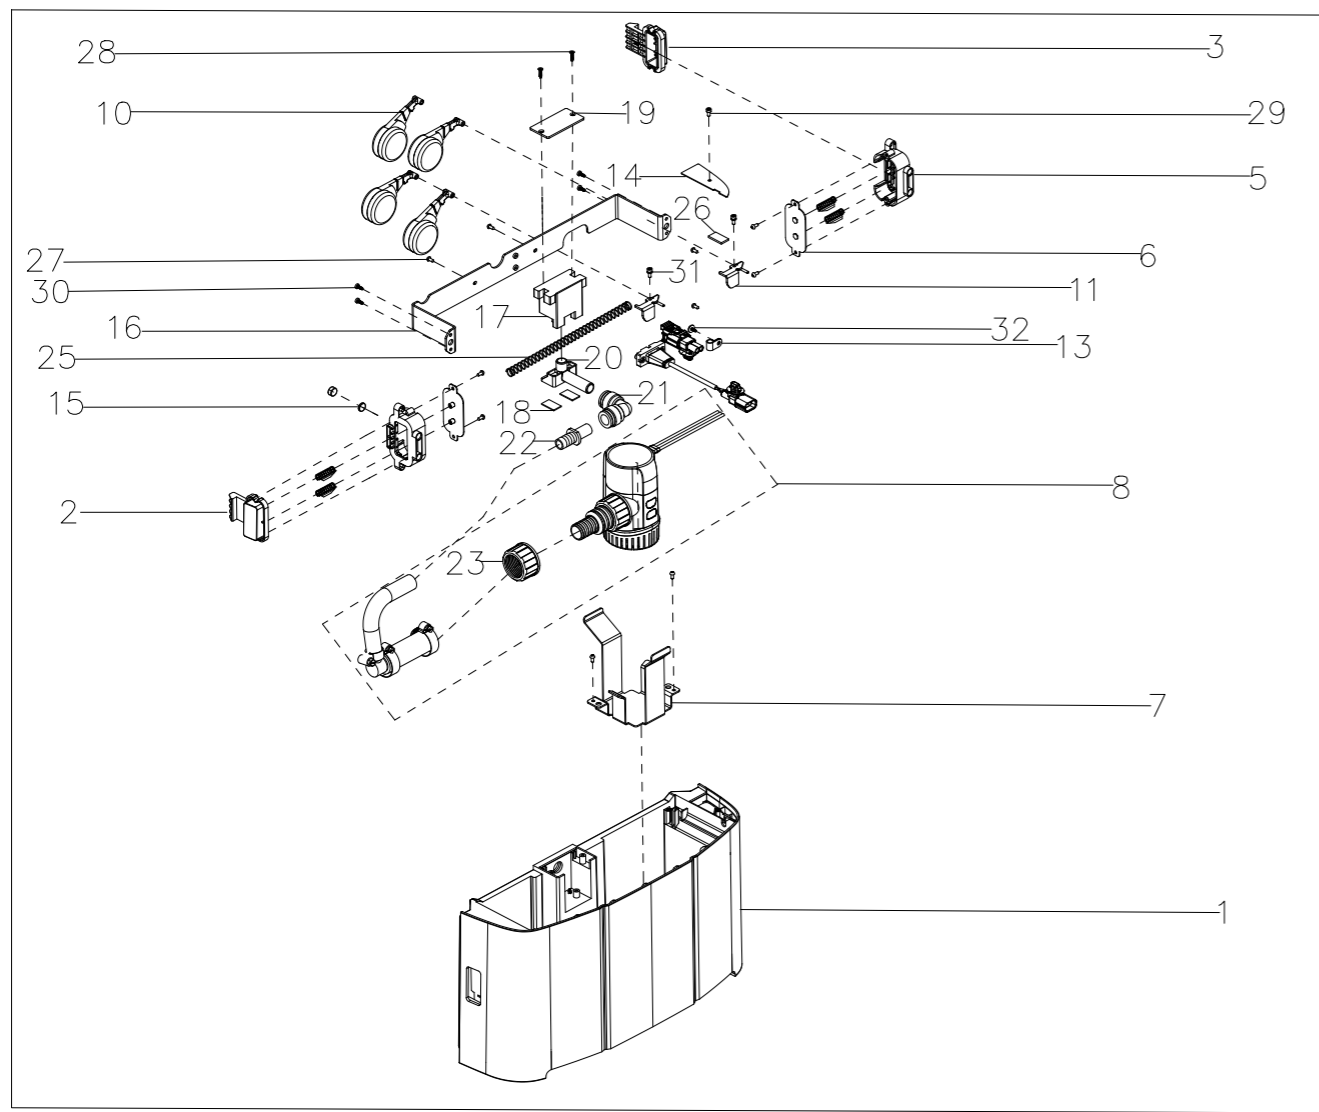

前壳下组件 Front shell lower assembly

序号 No.	物料编码 Part Number	中文名称 Chinese Name	英文名称 English Name	数量 Quantity	是否为备件 Spare Parts	替换料号 Replace part number	备注 Remarks
0	9000019640-A01	前壳下组件	Front shell lower assembly	1	N		非(S工作站专业版欧洲URG定制版) Non-(S Workstation Professional Edition European URG Customized Edition)
0	9000024910-A01	前壳下组件	Front shell lower assembly	1	N		S工作站专业版欧洲URG定制版 S Workstation Professional Edition European URG Customized Edition
1	100402704C-A01	污水箱	Sewage tank	1	Y		非(S工作站专业版欧洲URG定制版) Non-(S Workstation Professional Edition European URG Customized Edition)
1	100402931A-A01	污水箱	Sewage tank	1	Y		S工作站专业版欧洲URG定制版 S Workstation Professional Edition European URG Customized Edition
2	100402504C-A01	按键	Key press	1	Y		
3	100402505C-A01	按键	Key press	1	Y